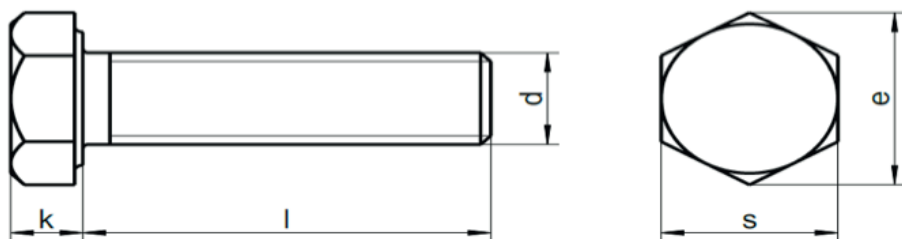

Zeskantbouten

DIN 933

d	k max	s	e	steek
M 3	2.0	5.5	6.01	5.5
M 4	2.8	7	7.66	7
M 5	3.5	8	8.79	8
M 6	4.0	10	11.05	10
M 8	5.3	13	14.38	13
M 10	6.4	17	18.90	17
M 12	7.5	19	21.10	19
M 16	10.0	24	26.75	24
M 20	12.5	30	33.53	30